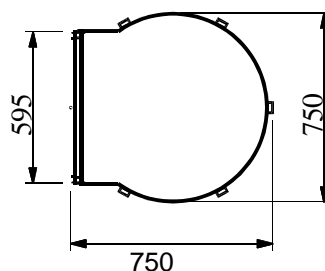

Aluminium anodisé
Geanodiseerd