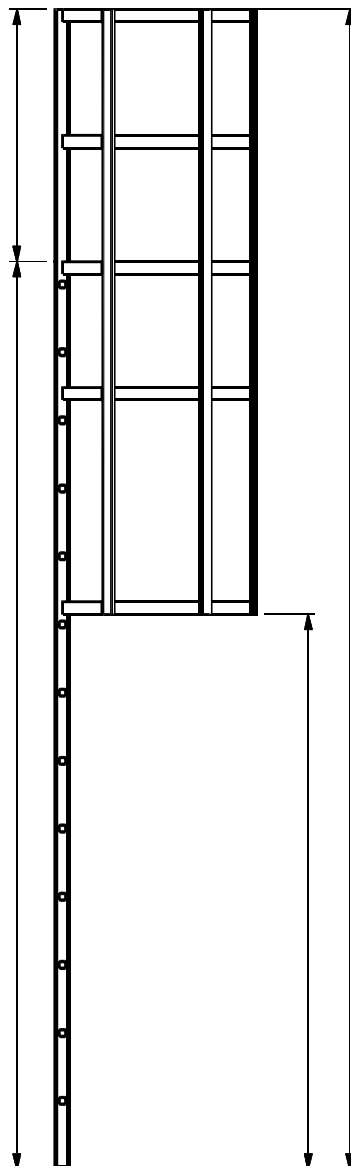

Aluminium anodisé
Geanodiseerd