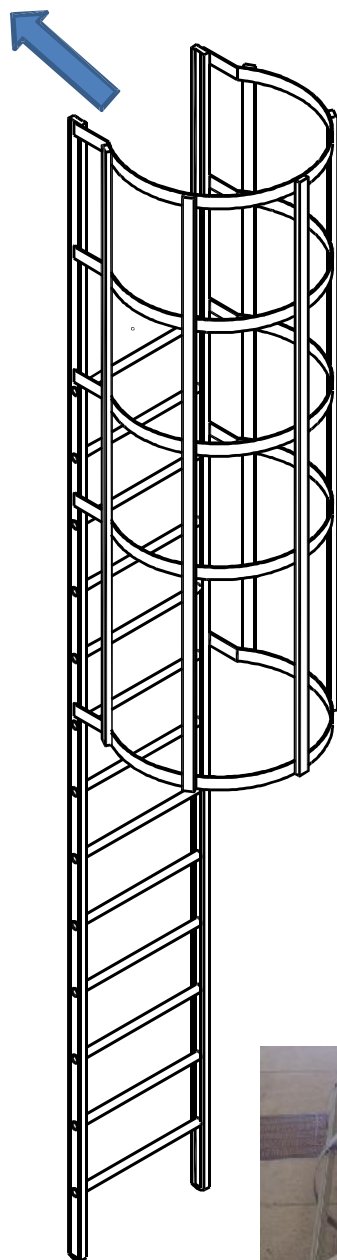

## Vaste toegangsladders

Onze vaste ladders zijn vervaardigd uit geanodiseerde aluminiumprofielen. Ze zijn modulair opgebouwd uit gestandaardiseerde elementen die ontworpen werden met het oog op vlotte installatie en veelzijdig gebruik. De maximale lengte uit één stuk bedraagt 7500 mm.

## Brandladders met kooi

- Ⓟ Ladderstijlen 74\*25 mm geanodiseerd
- Ⓟ Vierkante sporten 30 \* 30 mm geanodiseerd
- Ⓟ Ladderbreedte : 595 mm ( standaard / andere afmetingen mogelijk )
- Ⓟ Sportafstand : 250mm
- Ⓟ kooiringen in plat 50x5mm geanodiseerd
- Ⓟ Diameter van de kooi: 750mm
- Ⓟ kooiringen verbonden door 5 aluminium kokerprofielen 40\*25 mm geanodiseerd

### Accessoires :

- \*\* Muurdoken gelast ( 200 mm / 300 mm / 400 mm / 600 mm / 800 mm )
- \*\* Uitstaphandgrepen aluminium
- \*\* Telescopische uitstapstijlen inox
- \*\* Uitstapplatformen
- \*\* Neervallend ladderdeel met ontgrendelsysteem
- \*\* Afsluitbare deur
- \*\* Afsluitbare kooiring

- \*\* Safety-gate

Raadpleeg ons voor een vrijblijvende offerte

Aluminium anodisé  
Geanodiseerd

Uitstaptrede /  
Marche pallière

Afdekplaat/  
Tôle de  
condamnation

Afsluitdeur /  
Porte de  
condamnation