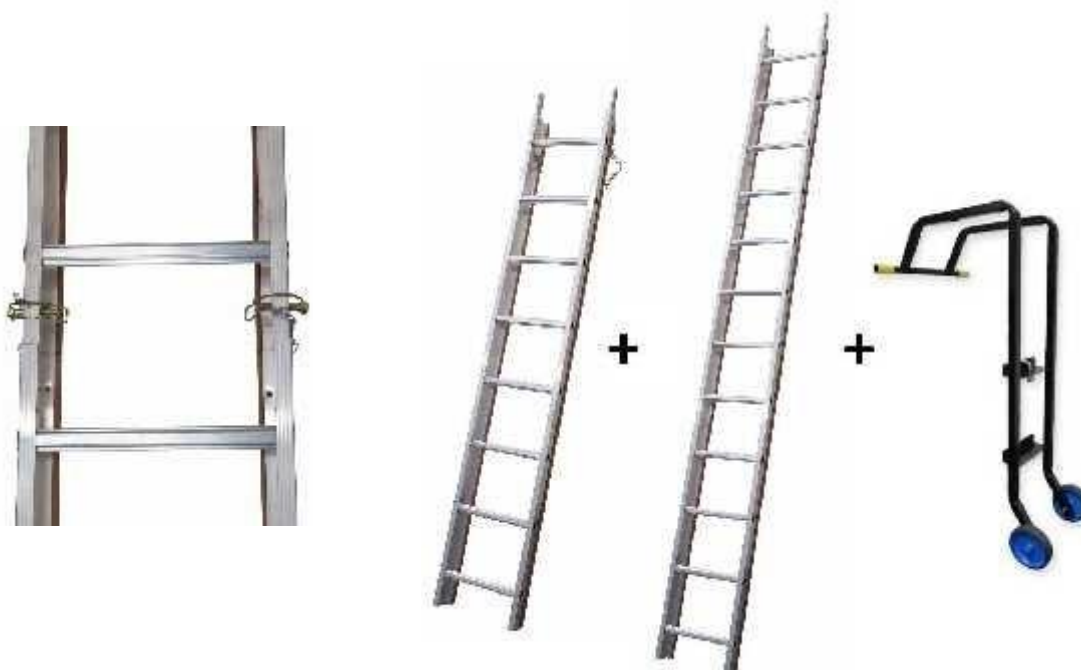

*De ladders zijn standaard uitgerust met :*

- 1 paar koppelstukken met borgpen / eenvoudig te koppelen*
- 1 rubberstrip ingewerkt in het ladderprofiel*
- De bovenzijde van de sporten bedekt met rubberprofiel*
- Hoogte sport : 70 mm*

## ECHELLE DE TOIT EMBOITABLE ALU / DAKLADDER ALU MET KLIKSISTEEM

**PIRET**

**Largeur / Breedte : 380 mm**  
**Ecartement / Sportafstand : 250 mm**  
**Système de verrouillage automatique / Automatische vergrendeling**  
**Protection en caoutchouc sous les montants / Rubberstrip onder elke ladders tijl**

Réf Ref	Article Artikel	Largeur Breedte	Echelons Sporten		
HB4538.25/5*5	Pack 250 / 6.25 m	0.38 m	5 x 5		
HB4538.25/5	Echelle 1.25 m Ladderdeel 1.25 m	0.38 m	1 x 5		
HB4538.135	Crochet de toit Clicktoit Nokhaak Clicktoit	0.38 m			

## ECHELLE DE TOIT EMBOITABLE ALU / DAKLADDER ALU MET KOPPELSTUK

**PIRET**

**Largeur / Breedte : 350 mm**  
**Ecartement / Sportafstand : 250 mm**  
**Hauteur montants 95 mm / hoogte ladderbomen : 95 mm**  
**Système de verrouillage par goupilles/ Vergrendeling via borgpen**  
**Protection en bois sous les montants / Houten stripp onder het aluminium ladderdeel**