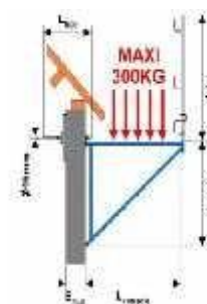

CONSOLES MURALES / MUURCONSOLES

Réf   Dénomination / Omschrijving

D010061   Console de façade galva 1.00 m

Gevelconsole galva 1.00 m

D0880022   Plancher télescopique alu de 30 cm x 2 à 3 m emboîtable charge max 182 kg

Telescopisch werkplatform alu 0,30 m x 2 tot 3 m max.draagkr. 182 kg

D0870210   Lisse alu 2 à 3 m emboîtable

Leuning alu van 2 tot 3.00 m

D0870310   Plinthe alu 2 à 3 m emboîtable

Kantplank alu van 2 tot 3 m

D0880120   Garde-corps d'extrémité alu 1m

Eindleuning alu 1.00 m

PINCE DALLE UNIVERSEL EN ACIER ÉLECTRO-ZINGUÉ /

VEILIGHEIDSLEUNING

Hauteur utile / bruikbare hoogte : 1 m.
Capacité de serrage / Verstelbaar vanaf : 0 à 400 mm.

Conforme EN 13374 Classe A.
art. : RPINCEDALLE