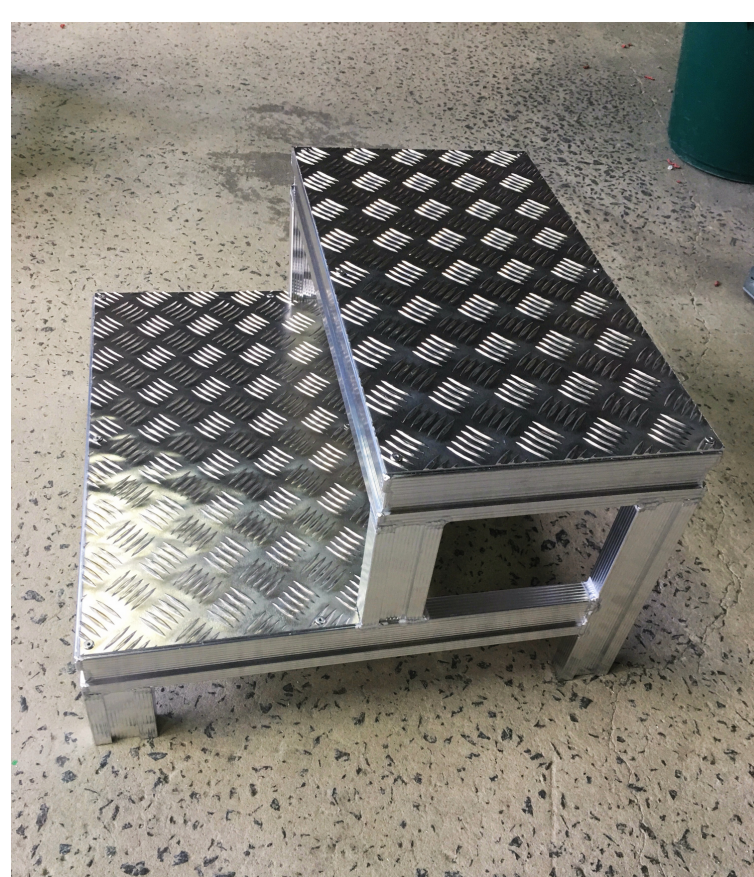

01. MONTAGE TRAP

ECHELLES

LADDERS

S.A. **PIRET** N.V.

**Geponste roostertreden
240mm**

**Treden uit tranenplaat
diepte 200 tot 250mm**

***Opties: leuningen**

02. ROLLENDE PLATFORMEN MET OPTREKSYSTEEM

ECHELLES

LADDERS

S.A. **PIRET** N.V.

- Hellingsgraad : 45° tot 55°
- Tranenplaat treden alu : 200 tot 240 mm
- Geponste roostertreden alu : 240 mm
- Gekartelde roostertreden alu : 200 tot 240 mm
- Trapbreedte : 450 tot 1000 mm
- Stijlen: dubbel kokerprofiel 60*25 mm