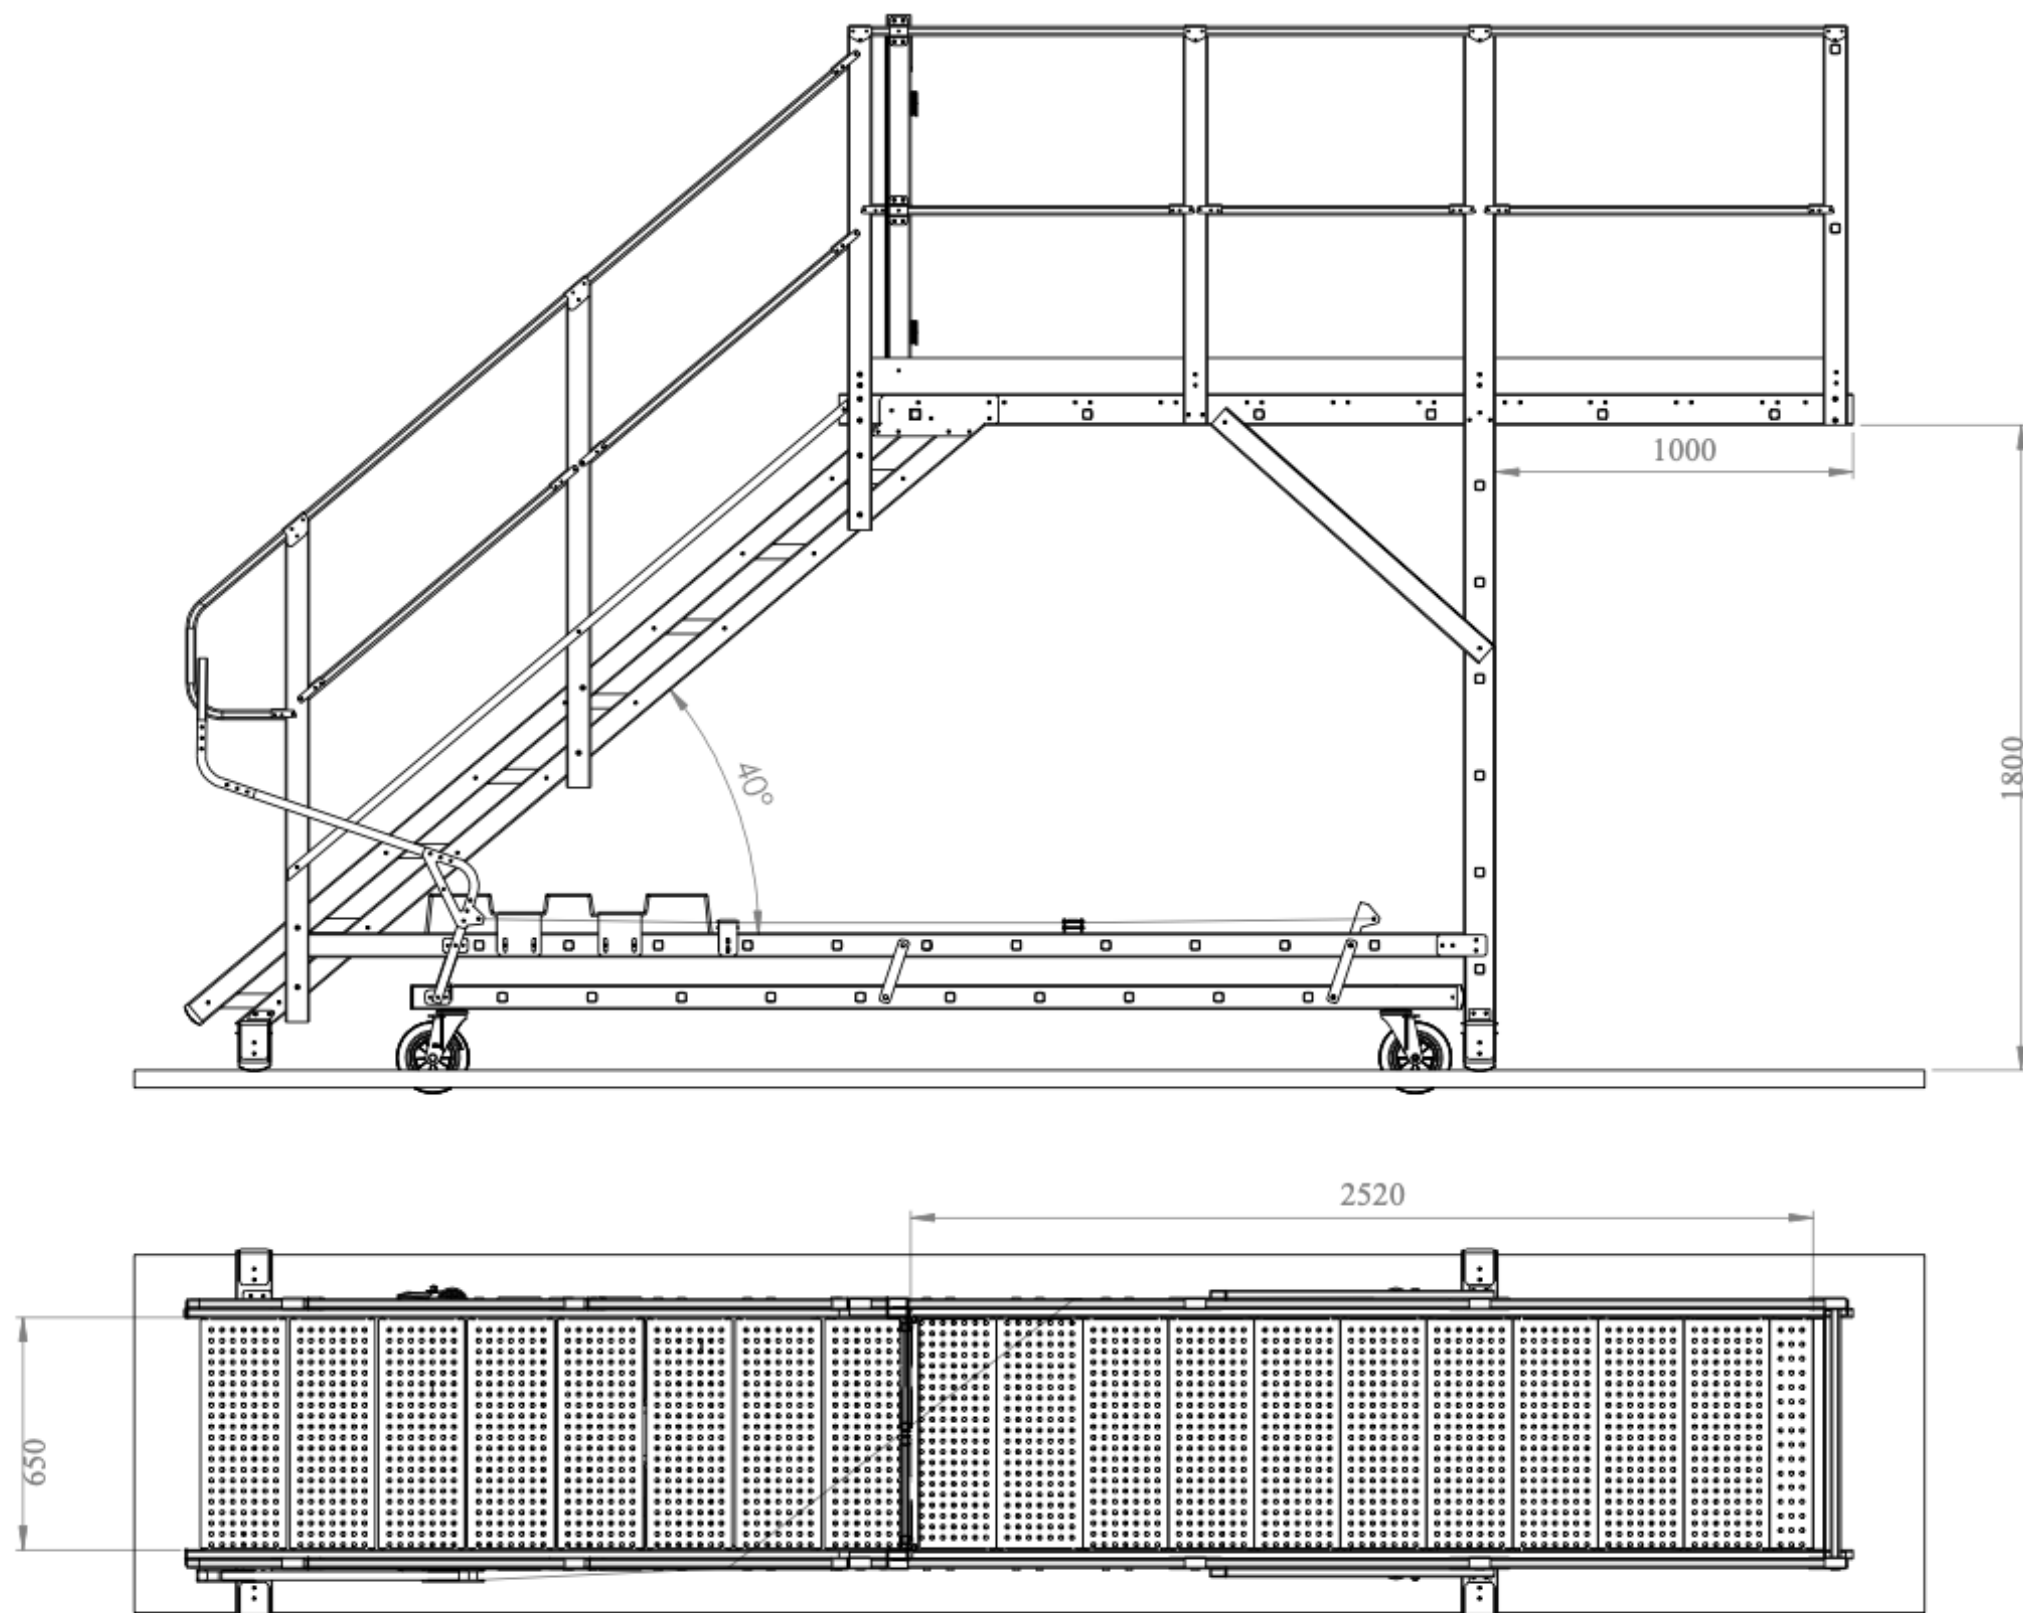

04. TOEGANGSTRAP ALU

ECHELLES

LADDERS

S.A. **PIRET** N.V.

- **Hellingsgraad : 40° tot 45°**
- **Tranenplaat treden alu : 240 mm**
- **Geponste roostertreden alu : 240 mm**
- **Roostertreden galva : 200 mm**
- **Trapbreedte : 650 tot 1050 mm**

06. LEUNINGEN

ECHELLES

LADDERS

S.A. **PIRET** N.V.

LEUNINGHOUDER

- uit kokerprofiel 40*40*3 mm

VOETPLAAT

- 150*150 *6mm met 4 gaten
- diam 6 mm

KANTPLANK

- 40*40*2mm
- hoogte 150mm

HOOGTE LEUNING

- 1.10 m met tussenleuning

OPTIES

- Wegneembare leuning dmv haken
- Zelfsluitend toegangspoortje
- Behandeling in RAL-kleur

Platformtrap met oversteek

	Date :	
	Rév : 1	173.94Kg
Réf : B/008	PIRET	

Leuningen met railsysteem

Platformtrap voor rayonnage