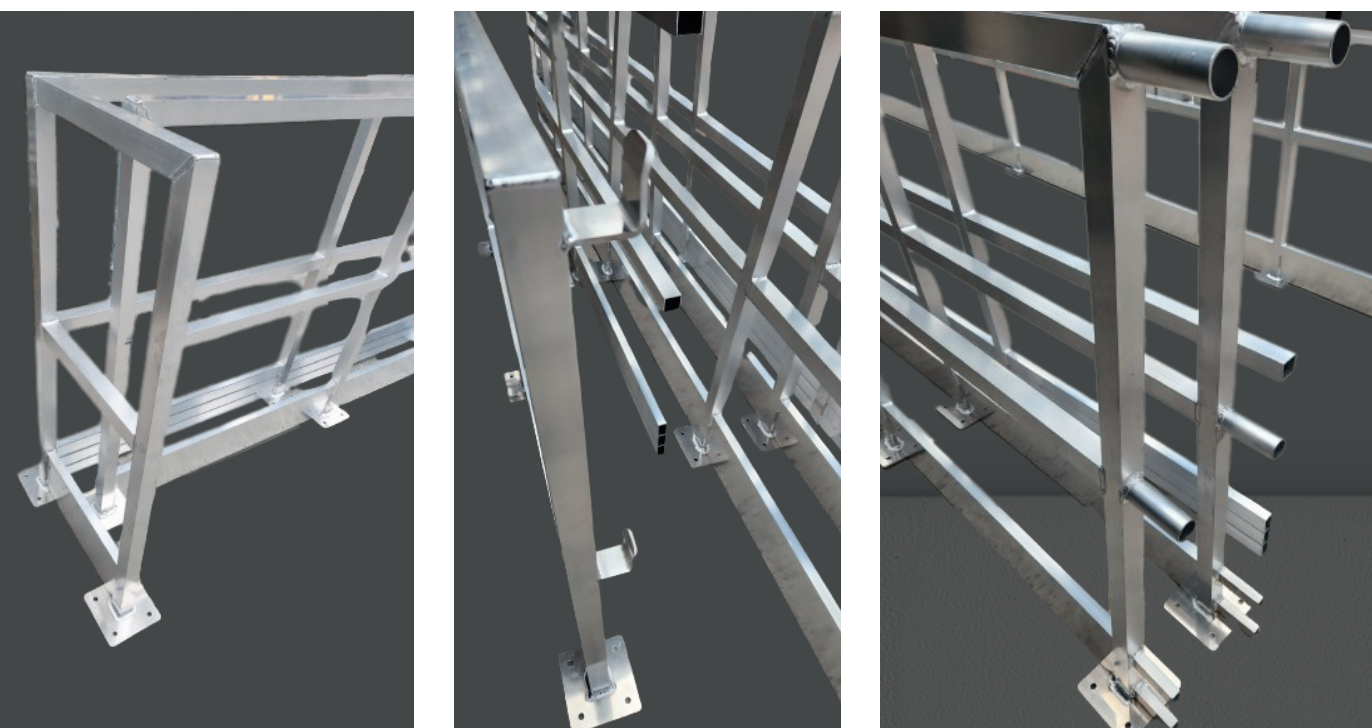

05. VASTE TRAPCONSTRUCTIE

ECHELLES

LADDERS

S.A. **PIRET** N.V.

- **Hellingsgraad : 40° tot 70°**
- **Tranenplaat treden alu : 240 mm**
- **Geponste roostertreden alu : 240 mm**
- **Roostertreden galva: 200 mm**
- **Profieltreden alu : 120 tot 200 mm**
- **Trapbreedte : 400 tot 1000 mm**

06. LEUNINGEN

ECHELLES

LADDERS

S.A. **PIRET** N.V.

LEUNINGHOUDER

- uit kokerprofiel 40*40*3 mm

VOETPLAAT

- 150*150 *6mm met 4 gaten
- diam 6 mm

KANTPLANK

- 40*40*2mm
- hoogte 150mm

HOOGTE LEUNING

- 1.10 m met tussenleuning

OPTIES

- Wegneembare leuning dmv haken
- Zelfsluitend toegangspoortje
- Behandeling in RAL-kleur

Platformtrap met oversteek

	Date :	
	Rév : 1	173.94Kg
Réf : B/008	PIRET	

Leuningen met railsysteem

Platformtrap voor rayonnage