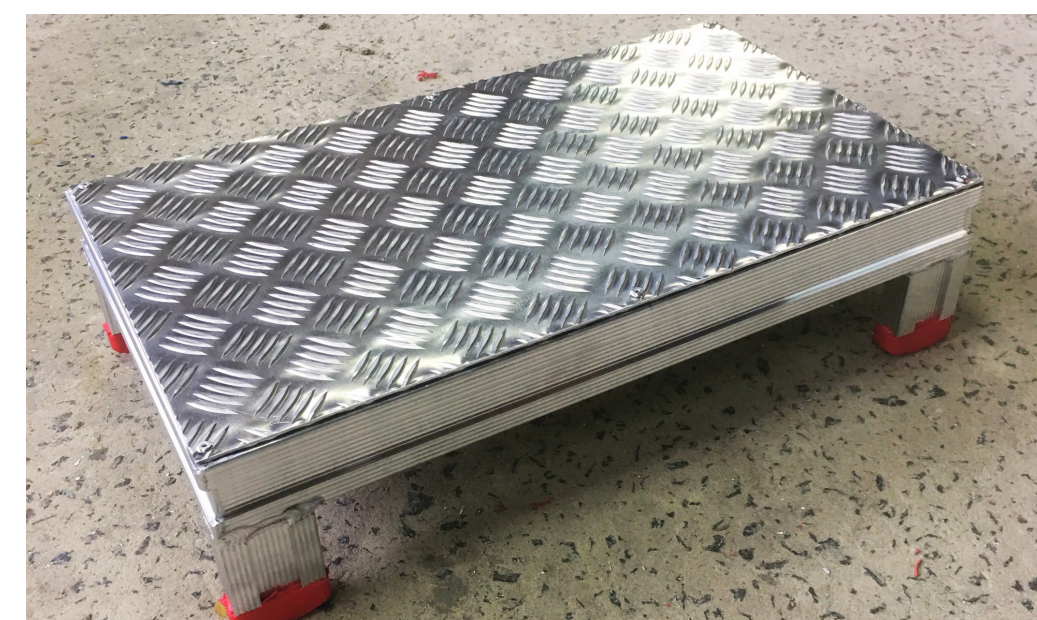

07

TECHNISCHE TEKENINGEN

Platformtrap met oversteek
Leuningen met railsysteem
Platformtrap voor rayonnage

02

ROLLENDE PLATFORMEN MET OPTREKSYSTEEM

Hellingsgraad
Tranenplaat treden alu
Geponste roostertreden alu
Gekartelde roostertreden alu
Trapbreedte
Stijlen: kokerprofiel

01. MONTAGE TRAP

ECHELLES

LADDERS

S.A. **PIRET** N.V.

**Geponste roostertreden
240mm**

**Treden uit tranenplaat
diepte 200 tot 250mm**

***Opties: leuningen**

02. ROLLENDE PLATFORMEN MET OPTREKSYSTEEM

ECHELLES

LADDERS

S.A. **PIRET** N.V.

- Hellingsgraad : 45° tot 55°
- Tranenplaat treden alu : 200 tot 240 mm
- Geponste roostertreden alu : 240 mm
- Gekartelde roostertreden alu : 200 tot 240 mm
- Trapbreedte : 450 tot 1000 mm
- Stijlen: dubbel kokerprofiel 60*25 mm