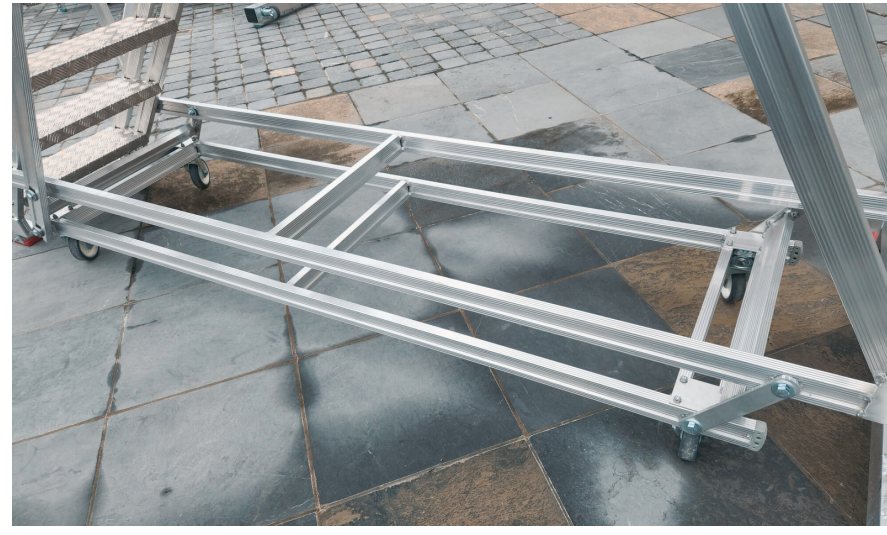

07

TECHNISCHE TEKENINGEN

Platformtrap met oversteek
Leuningen met railsysteem
Platformtrap voor rayonnage

02

ROLLENDE PLATFORMEN MET OPTREKSYSTEEM

Hellingsgraad
Tranenplaat treden alu
Geponste roostertreden alu
Gekartelde roostertreden alu
Trapbreedte
Stijlen: kokerprofiel

01. MONTAGE TRAP

ECHELLES

LADDERS

S.A. **PIRET** N.V.

**Geponste roostertreden
240mm**

**Treden uit tranenplaat
diepte 200 tot 250mm**

***Opties: leuningen**

02. ROLLENDE PLATFORMEN MET OPTREKSYSTEEM

ECHELLES

LADDERS

S.A. **PIRET** N.V.

- Hellingsgraad : 45° tot 55°
- Tranenplaat treden alu : 200 tot 240 mm
- Geponste roostertreden alu : 240 mm
- Gekartelde roostertreden alu : 200 tot 240 mm
- Trapbreedte : 450 tot 1000 mm
- Stijlen: dubbel kokerprofiel 60*25 mm

03. ROLLENDE PLATFORMEN WIELEN MET REM

ECHELLES

LADDERS

SA. **PIRET** N.V.

- Hellingsgraad : 45° tot 55°
- Tranenplaat treden alu : 200 tot 240 mm
- Geponste roostertreden alu : 240 mm
- Gekartelde roostertreden alu : 200 tot 240 mm
- Trapbreedte : 450 tot 1000 mm
- Stijlen: dubbel kokerprofiel 60*25 mm