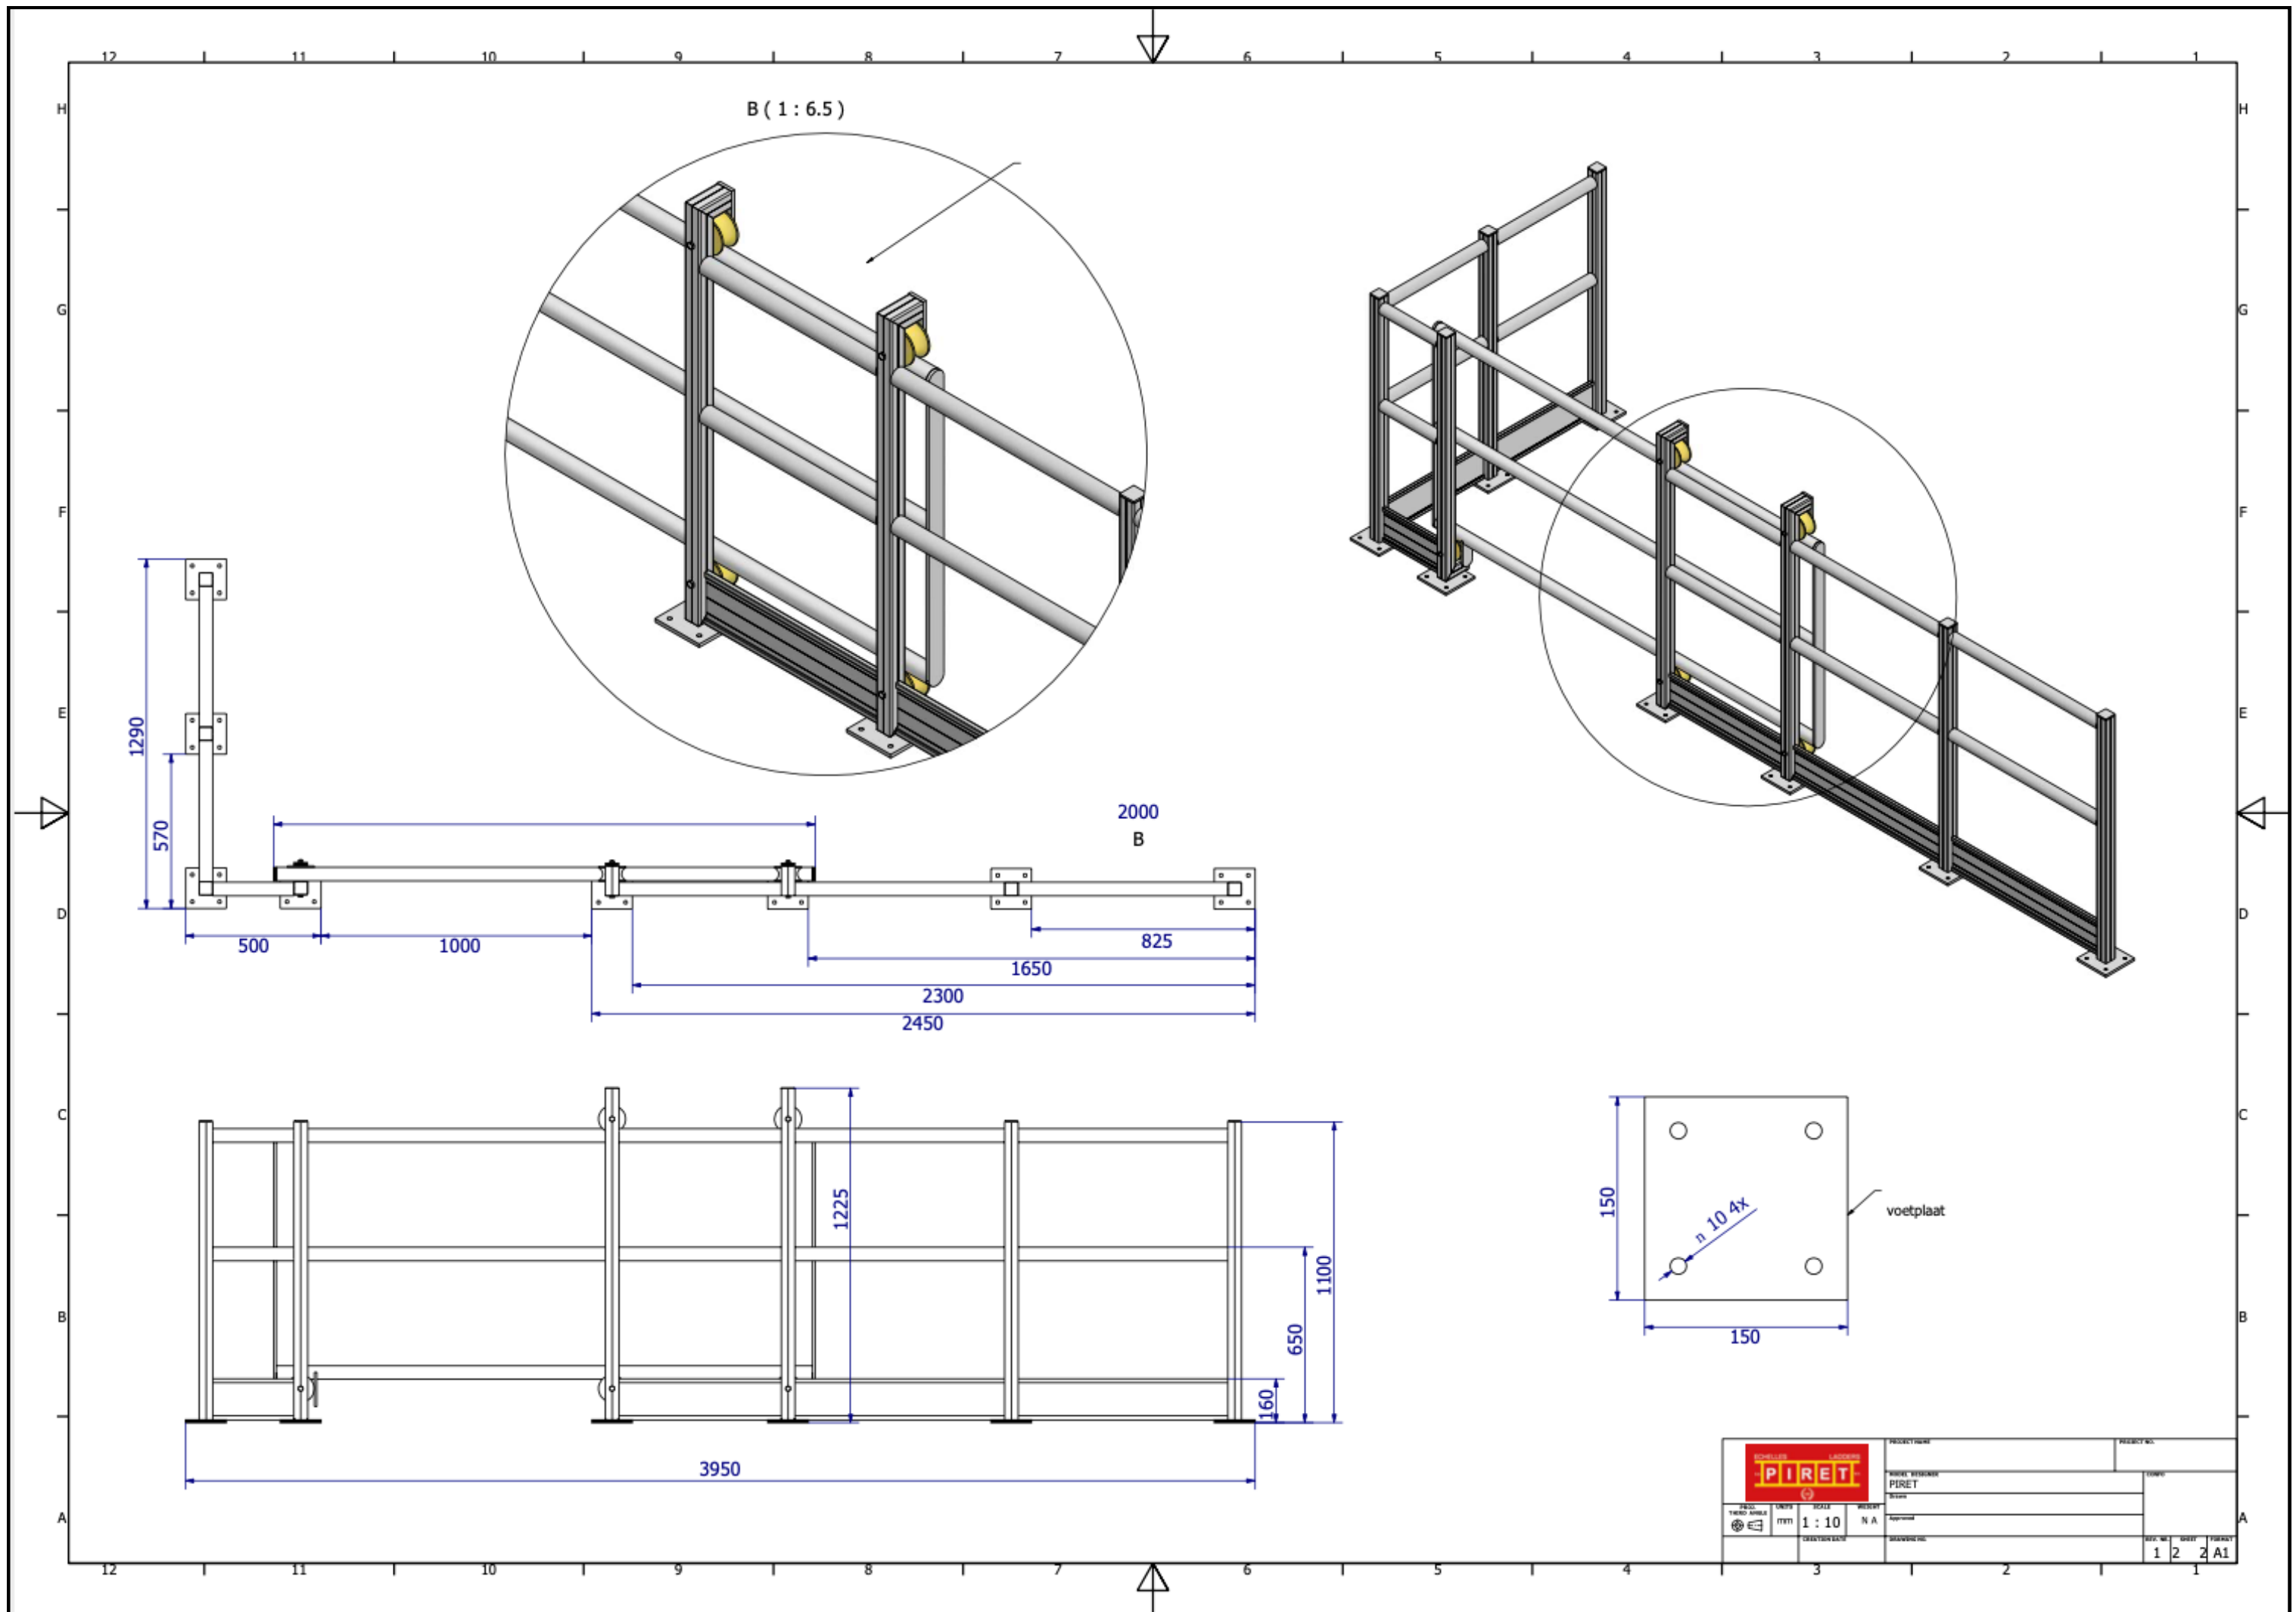

06. LEUNINGEN

ECHELLES

LADDERS

S.A. **PIRET** N.V.

LEUNINGHOUDER

- uit kokerprofiel 40*40*3 mm

VOETPLAAT

- 150*150 *6mm met 4 gaten
- diam 6 mm

KANTPLANK

- 40*40*2mm
- hoogte 150mm

HOOGTE LEUNING

- 1.10 m met tussenleuning

OPTIES

- Wegneembare leuning dmv haken
- Zelfsluitend toegangspoortje
- Behandeling in RAL-kleur

Platformtrap met oversteek

	Date :	
	Rév : 1	173.94Kg
Réf : B/008	PIRET	

Leuningen met railsysteem

Platformtrap voor rayonnage