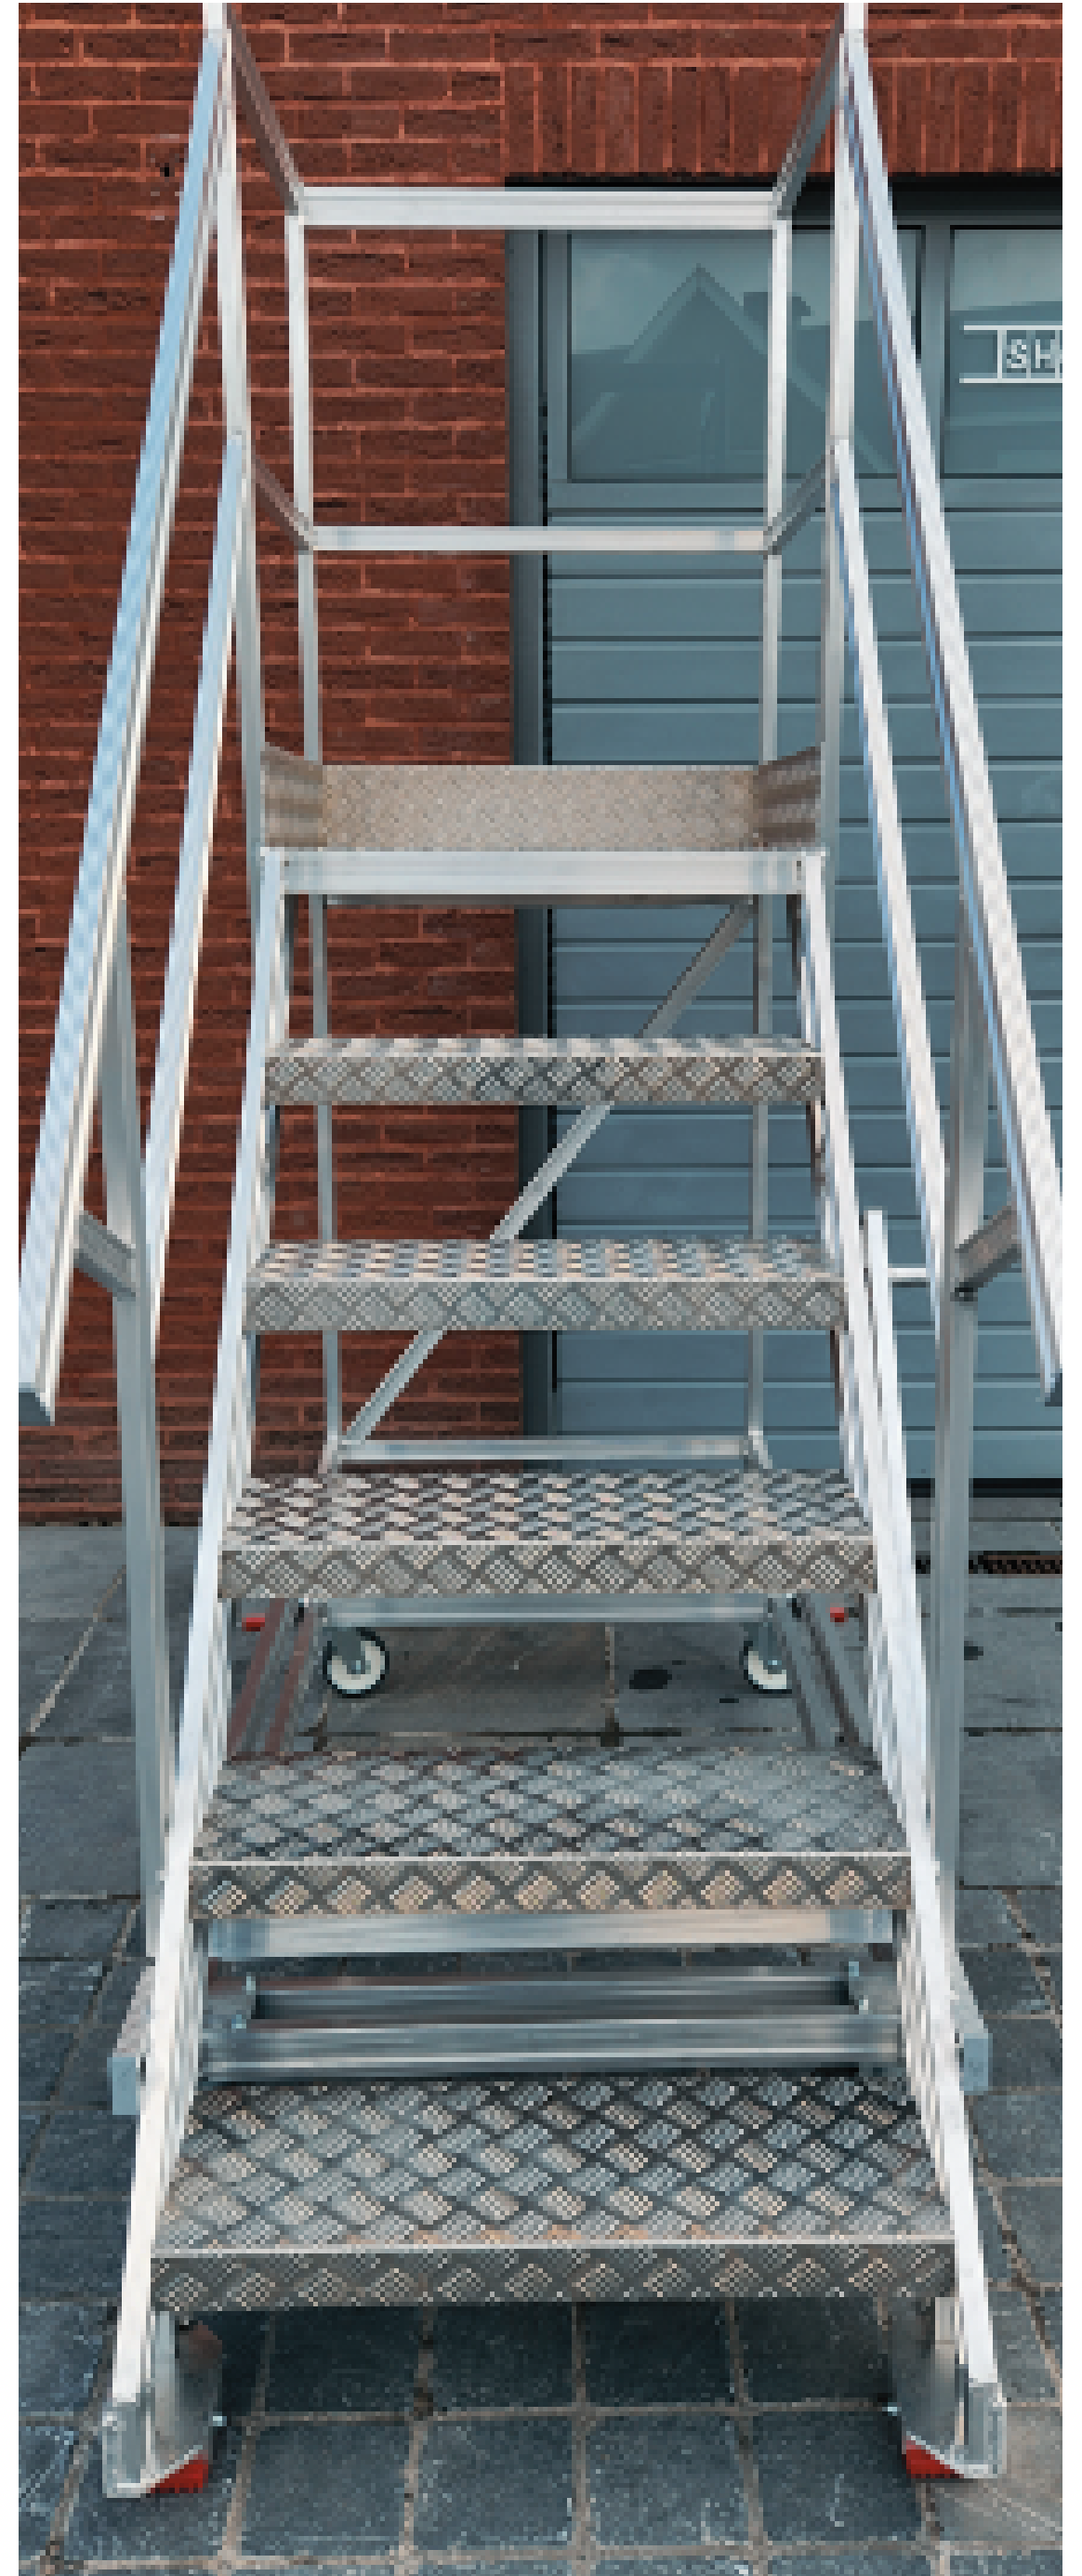

07

TECHNISCHE TEKENINGEN

Platformtrap met oversteek
Leuningen met railsysteem
Platformtrap voor rayonnage

02

ROLLENDE PLATFORMEN MET OPTREKSYSTEEM

Hellingsgraad
Tranenplaat treden alu
Geponste roostertreden alu
Gekartelde roostertreden alu
Trapbreedte
Stijlen: kokerprofiel

04

TOEGANGSTRAP ALUMINIUM

Hellingsgraad
Tranenplaat treden alu
Geponste roostertreden alu
Roostertreden galva
Trapbreedte

06

LEUNINGEN

Leuninghouder
Voetplaat
Kantplank
Hoogte leuningen
Opties

*Klim veilig op de
gewenste hoogte!*

01. MONTAGE TRAP

ECHELLES

LADDERS

S.A. **PIRET** N.V.

**Geponste roostertreden
240mm**

**Treden uit tranenplaat
diepte 200 tot 250mm**

***Opties: leuningen**

02. ROLLENDE PLATFORMEN MET OPTREKSYSTEEM

ECHELLES

LADDERS

S.A. **PIRET** N.V.

- Hellingsgraad : 45° tot 55°
- Tranenplaat treden alu : 200 tot 240 mm
- Geponste roostertreden alu : 240 mm
- Gekartelde roostertreden alu : 200 tot 240 mm
- Trapbreedte : 450 tot 1000 mm
- Stijlen: dubbel kokerprofiel 60*25 mm