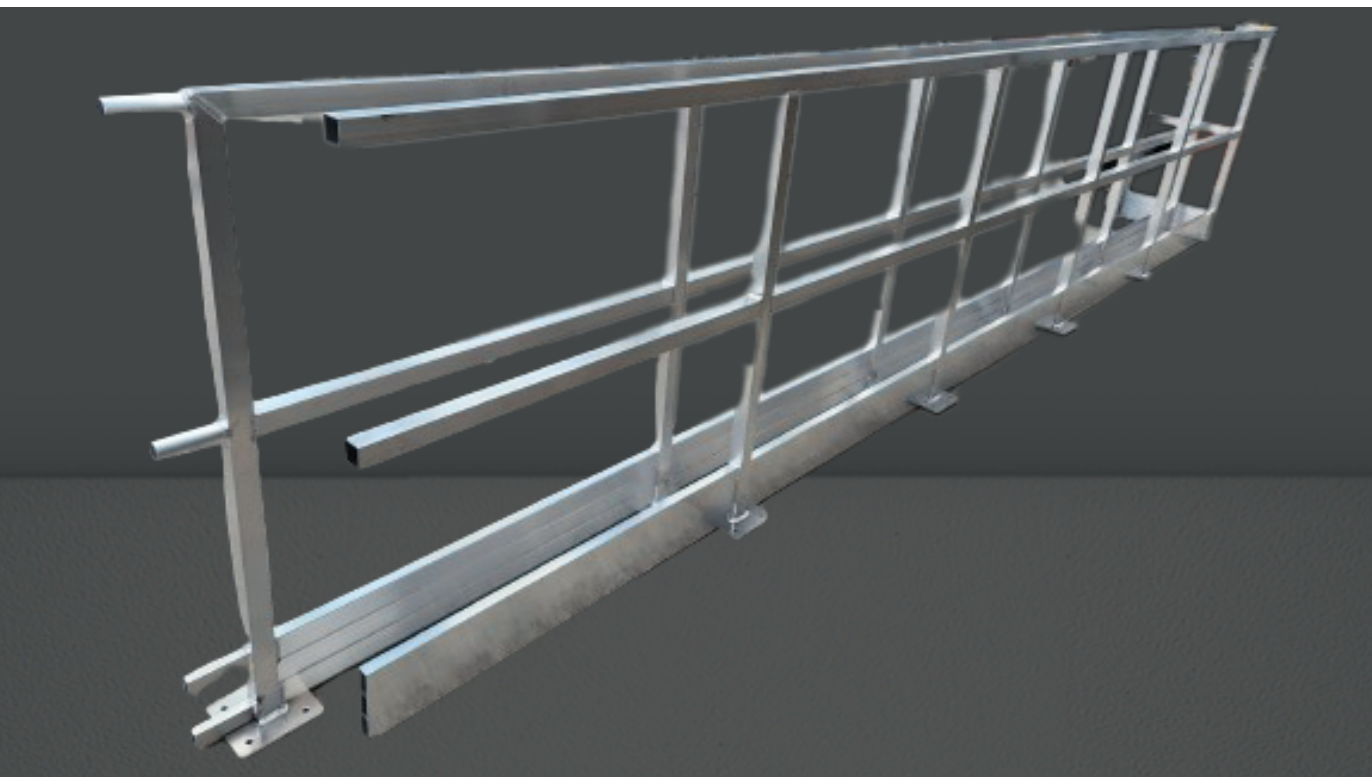

06. LEUNINGEN

ECHELLES

LADDERS

S.A. **PIRET** N.V.

LEUNINGHOUDER

- uit kokerprofiel 40*40*3 mm

VOETPLAAT

- 150*150 *6mm met 4 gaten
- diam 6 mm

KANTPLANK

- 40*40*2mm
- hoogte 150mm

HOOGTE LEUNING

- 1.10 m met tussenleuning

OPTIES

- Wegneembare leuning dmv haken
- Zelfsluitend toegangspoortje
- Behandeling in RAL-kleur

Platformtrap met oversteek

	Date :	
	Rév : 1	173.94Kg
Réf : B/008	PIRET	

Leuningen met railsysteem

Platformtrap voor rayonnage