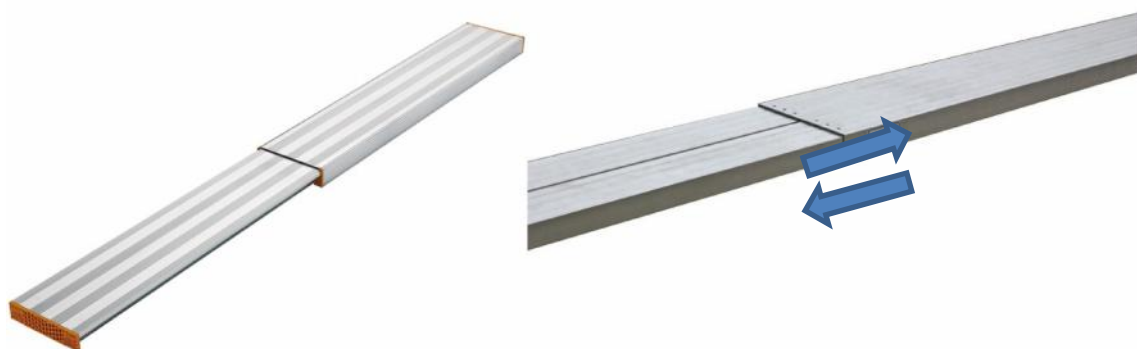

PASSERELLE TELESCOPIQUE ALU

TELESCOPISCHE LOOPBRUG ALU

ref	Longueur Min. Ingeschoven lengte	Longueur Max. Uitgeschoven lengte	Largeur Breedte	Poids Gewicht	Charge draagkracht	Epaisseur Dikte
WPT170/300	1.70 m	3.00 m	0.28 m	12,0 kg	150 kg	60 mm
WPT204/350	2.05 m	3.50 m	0.28 m	13,5 kg	150 kg	60 mm
L1351400	2.27 m	4.00 m	0.31 m	18,0 kg	150 kg	80 mm
L1351440	2.49 m	4.40 m	0.31 m	20,0 kg	150 kg	80 mm